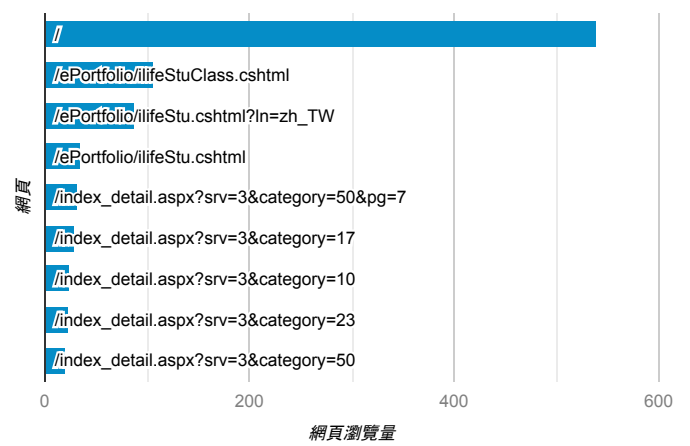

報表03_內容

2020年2月24日 - 2020年3月1日

所有使用者
100.00% 個工作階段

網頁載入平均需時 (秒)

瀏覽量 (依網頁分組)

網頁載入平均需時 (秒)和瀏覽量 (依 網頁 分組)

網頁	平均網頁載入時間 (秒)	網頁瀏覽量
/index_detail.aspx?srv=3&category=8	15.58	7
/index_detail.aspx?srv=4	2.85	2
/index_detail.aspx?srv=3&category=23	2.82	24
/index_detail.aspx?srv=3&category=10	2.52	25
/	2.08	539
/index_detail_share.aspx?id=0E22AAE62D99151C	2.01	3
/tkustudentlink.aspx	1.43	17
/activity_1072_game1.aspx	0.00	6
/activity_1081_game1.cshtml	0.00	1
/ePortfolio/	0.00	1

造訪和新造訪率 (依 關鍵字 分組)

關鍵字	工作階段	新工作階段百分比
(not provided)	353	85.55%
(not set)	1	100.00%

網頁載入平均需時 (秒) (依瀏覽器分組)

瀏覽器	平均網頁載入時間 (秒)
Chrome	3.66
Safari	1.92